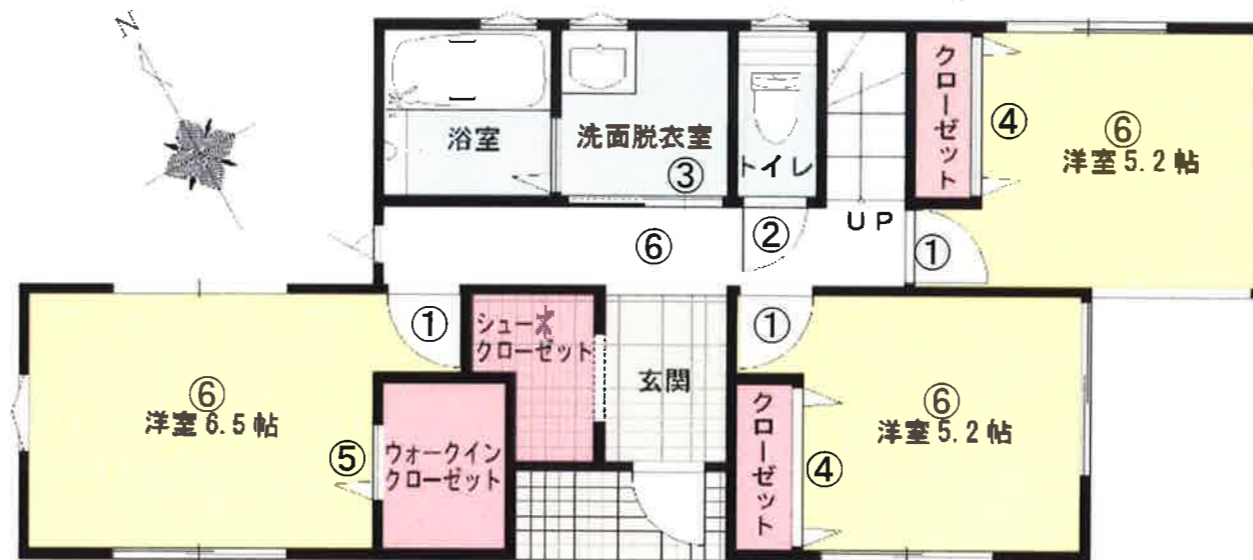

④ ビノイエ D11型 (両開き)

NODA

オーク柄ライト 把手/CP28HS

⑤ ビノイエ D11型 (片開き)

NODA

オーク柄ライト 把手/CP28HS

⑥ 床 ネクシオハード
(居室・廊下・CL)

NODA

直射日光による日焼が発生しにくく、ワックスがけが不要なフロア。

カラー/アッシュ柄 ホワイト色 (WA)

① ビノイエ D11型 (片開き)

NODA

オーク柄ライト ハンドルレバー (空錠)

② ビノイエ D35型 (片開き)

NODA

オーク柄ライト ハンドルレバー (表示錠)

③ ビノイエ D35型 (片引き)

NODA

オーク柄ライト 引手 (表示錠)