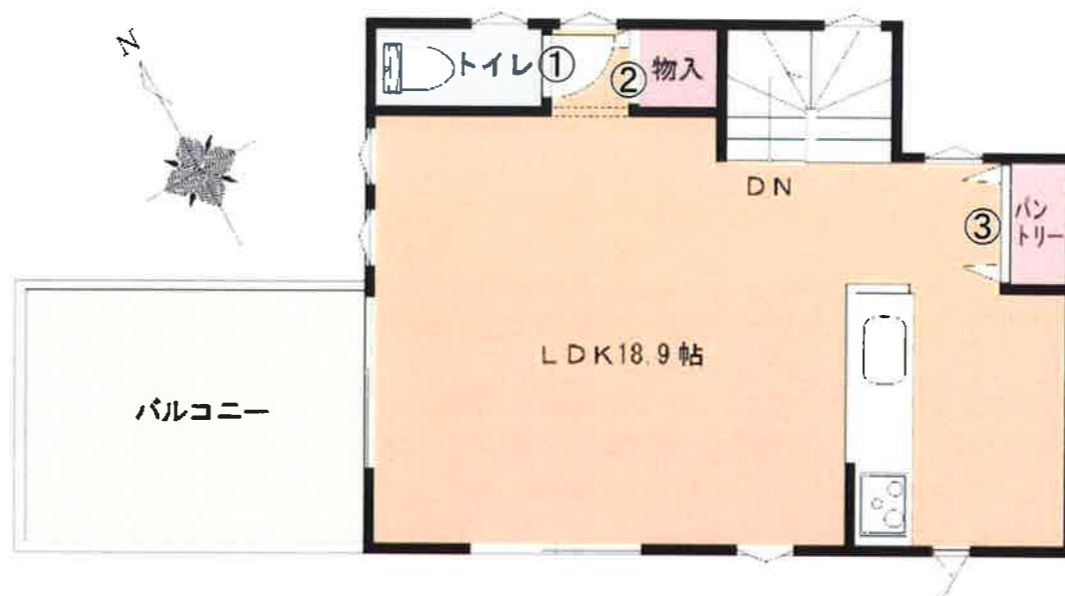

④ 床 ネクシオハード  
 (LDK・物入・パントリー)  
**NODA**

直射日光による日焼が発生しにくく、ワックスがけが不要なフロア。

カラー/アッシュ柄 ホワイト色 (WA)

① ビノイエ D35型 (片開き)  
**NODA**

オーク柄ライト

ハンドルレバー (表示錠)

② ビノイエ D11型 (片開き)  
**NODA**

オーク柄ライト

把手/CP28HS

③ ビノイエ D11型 (両開き)  
**NODA**

オーク柄ライト

把手/CP28HS